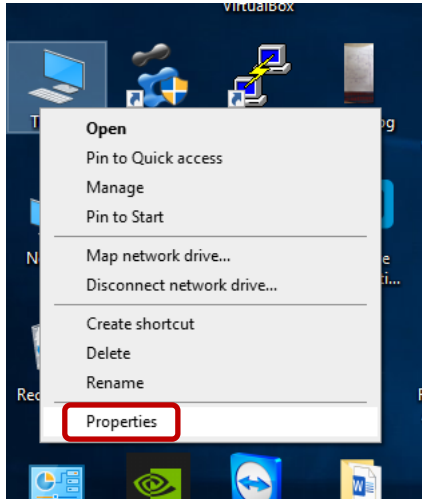

### ตรวจสอบ System Type ระบบปฏิบัติการ Windows

1.คลิกขวาที่ This PC หรือ My Computer แล้วเลือก Properties

2.ดูที่หัวข้อ System Type ว่าเป็น 32 bit หรือ 64 bit เพื่อจะได้เลือก download file ได้ถูกต้อง

ติดตั้ง Bitdefender Endpoint Security Tools