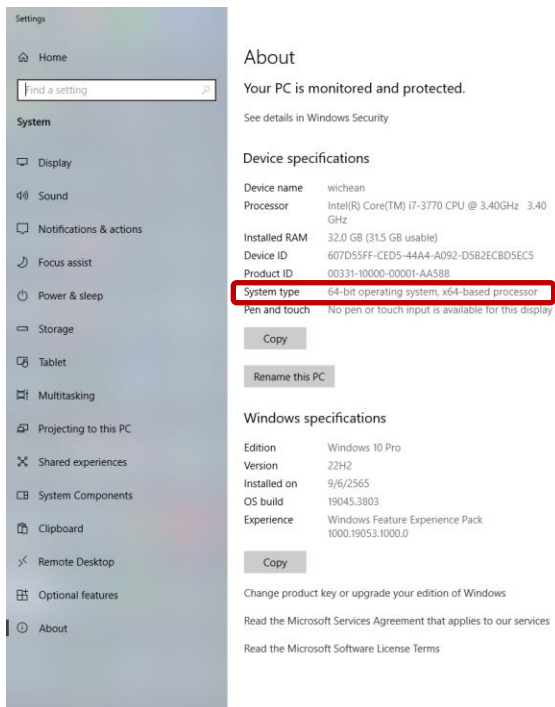

### ตรวจสอบ System Type ระบบปฏิบัติการ Windows

1.คลิกขวาที่ This PC หรือ My Computer แล้วเลือก Properties

2.ดูที่หัวข้อ System Type ว่าเป็น 32 bit หรือ 64 bit เพื่อจะได้เลือก download file ได้ถูกต้อง

ติดตั้ง Bitdefender Endpoint Security Tools