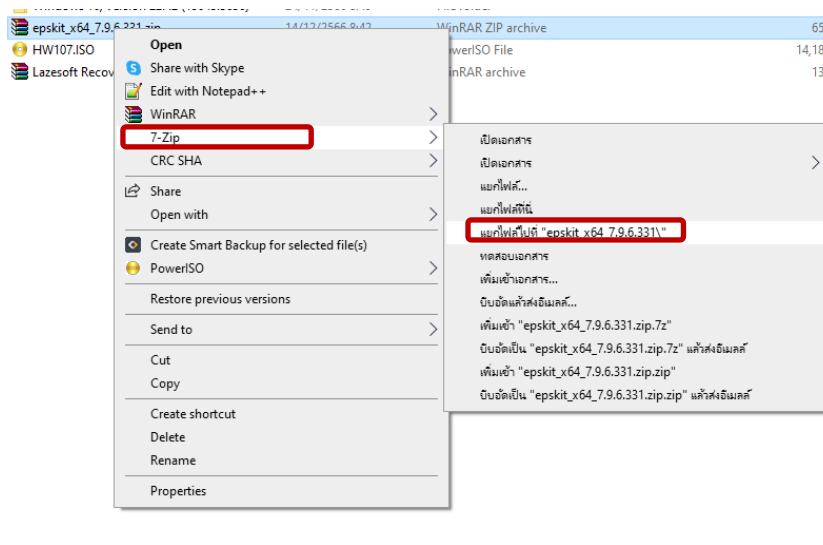

ติดตั้ง Bitdefender Endpoint Security Tools

1.ไปที่ <https://cdt.wu.ac.th/?page_id=61734&lang=th>

- Download File Zone อาคารที่ใช้งาน

- หลังจาก Download เรียบร้อย คลิกขวาที่ file เลือก 7-Zip เลือกคำสั่ง แยกไฟล์ไปที่

“epskit_x64_7.9.6.331”

2.เปิด Folder ที่ได้ทำการแยกไฟล์

- จากนั้นคลิกขวาที่ epskit_x64.exe เลือกคำสั่ง Open

- และจะขึ้น Pop Up User Account Control ตอบ Yes