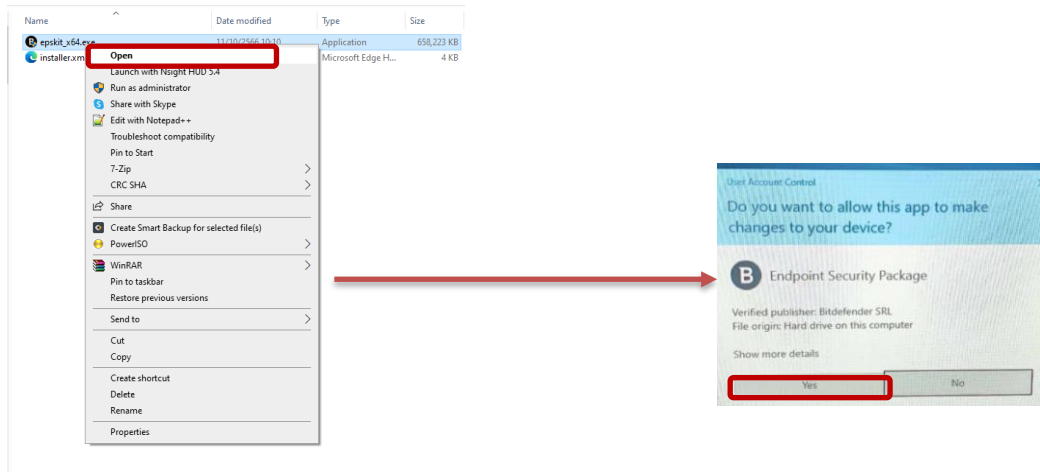

รองนกว่าหน้าจอขึ้นว่าการติดตั้งสำเร็จ กด FINISH