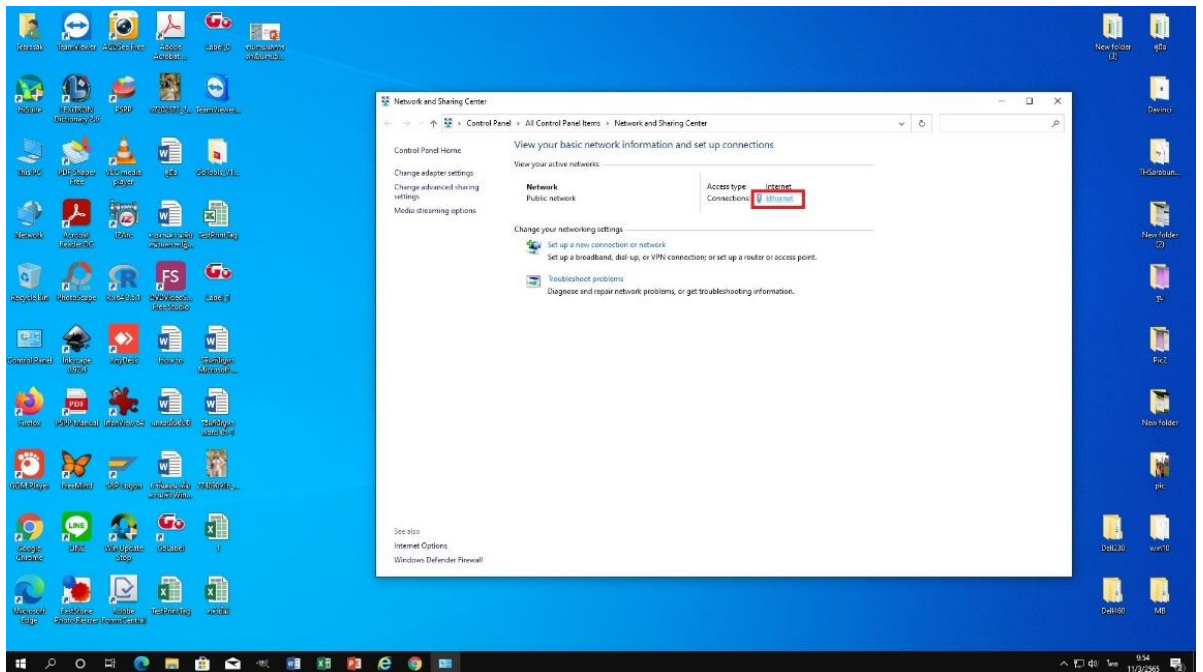

วิธีการดูหมายเลข IP ประจำเครื่อง

1.คลิกเมาส์ด้านขวาที่ Network

2.คลิกเลือก Properties

จัดทำโดย ชีระศักดิ์ ต่านสกุล
ศูนย์เทคโนโลยีดิจิทัล มหาวิทยาลัยวลัยลักษณ์

3.เลือก Ethernet

4.เลือก Details

จัดทำโดย ชีระศักดิ์ ต่านสกุล
ศูนย์เทคโนโลยีดิจิทัล มหาวิทยาลัยวลัยลักษณ์