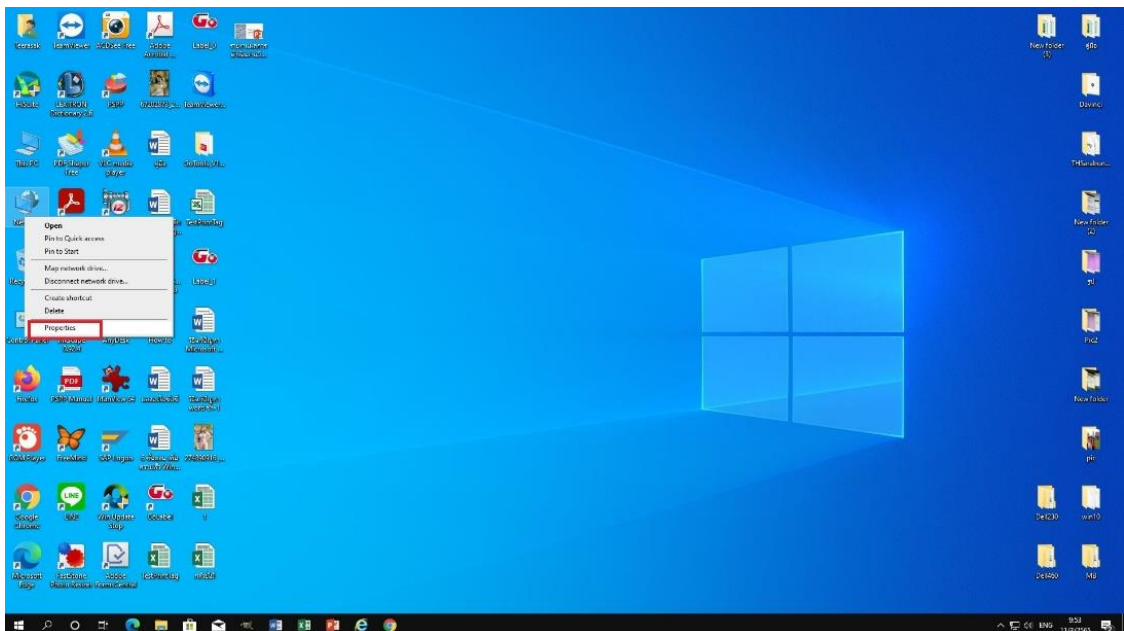

วิธีการดูหมายเลข IP ประจำเครื่อง

1.คลิกเมาส์ด้านขวาที่ Network

2.คลิกเลือก Properties

จัดทำโดย ชีระศักดิ์ ต่านสกุล
ศูนย์เทคโนโลยีดิจิทัล มหาวิทยาลัยวลัยลักษณ์

3.เลือก Ethernet

4.เลือก Details

จัดทำโดย ชีระศักดิ์ ต่านสกุล
ศูนย์เทคโนโลยีดิจิทัล มหาวิทยาลัยวลัยลักษณ์