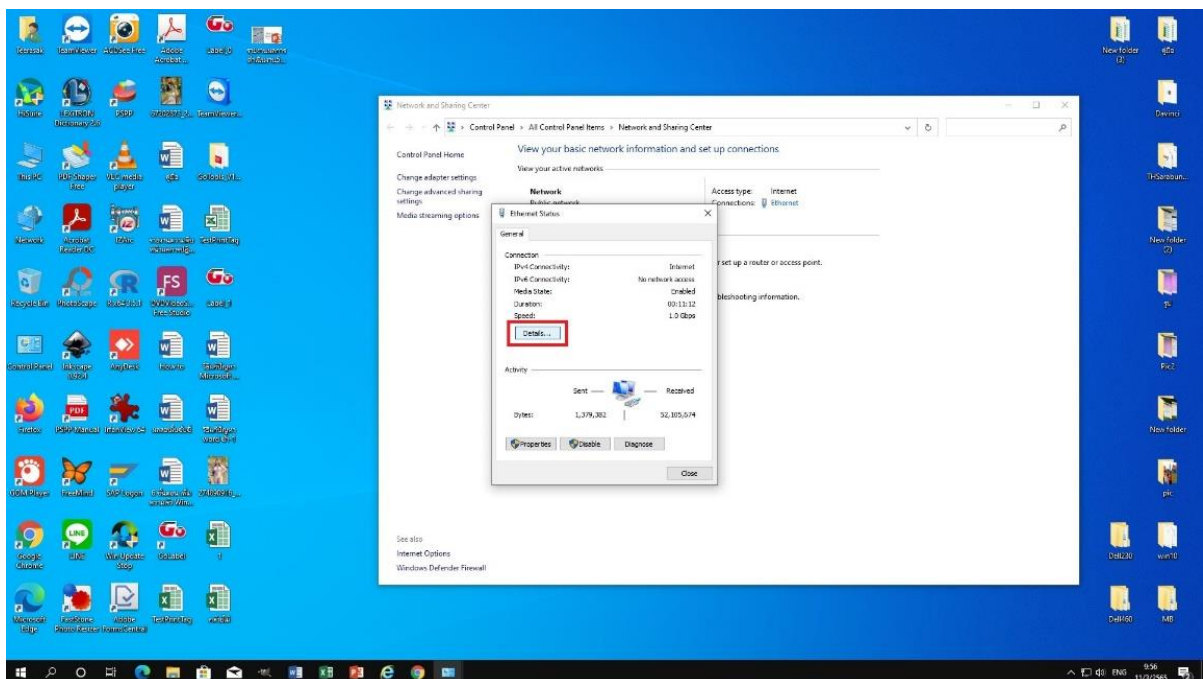

วิธีการดูหมายเลข IP ประจำเครื่อง

1.คลิกเมาส์ด้านขวาที่ Network

2.คลิกเลือก Properties

จัดทำโดย ชีระศักดิ์ ต่านสกุล
ศูนย์เทคโนโลยีดิจิทัล มหาวิทยาลัยวลัยลักษณ์

3.เลือก Ethernet

4.เลือก Details

จัดทำโดย ชีระศักดิ์ ต่านสกุล
ศูนย์เทคโนโลยีดิจิทัล มหาวิทยาลัยวลัยลักษณ์