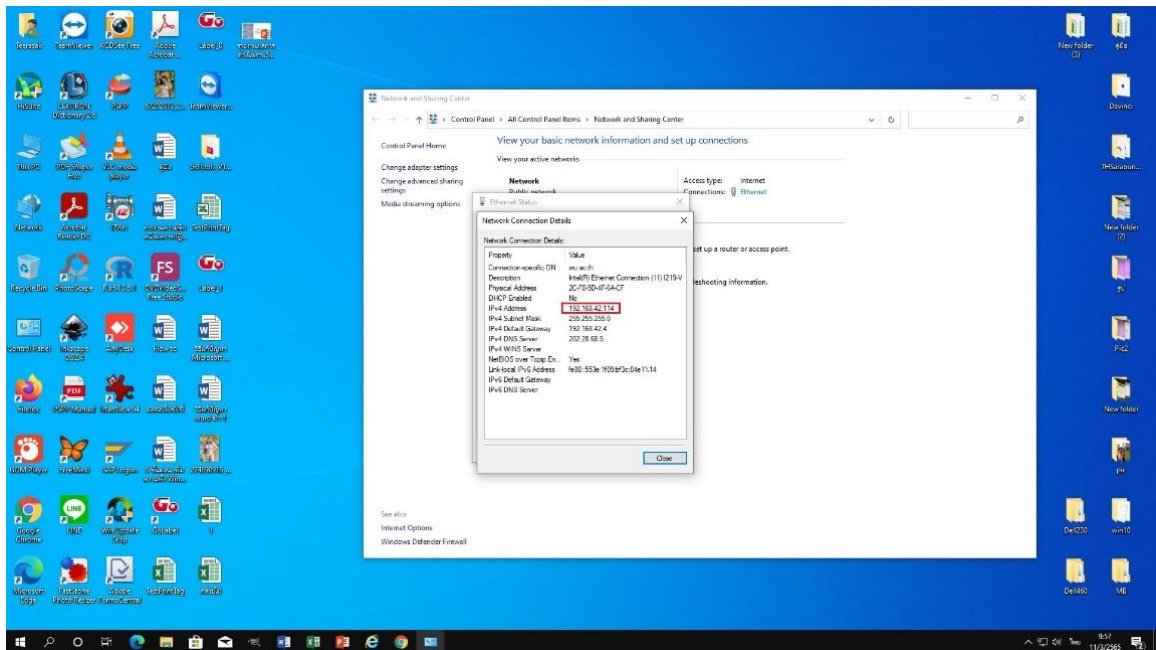

5.หมายเลข IP คือ 192.168.42.114 (ในกรอบสีแดง)

จัดทำโดย ชีระศักดิ์ ต่านสกุล
ศูนย์เทคโนโลยีดิจิทัล มหาวิทยาลัยวลัยลักษณ์